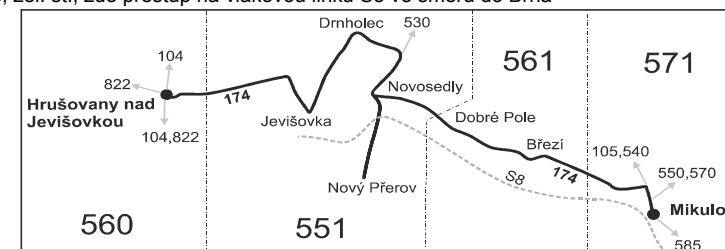

Vysvětlivky:

- ⇒ spoje navazující na linku 174
- (z) zastávka celodenně na znamení
- }

16 jede také 31.12., nejede 24.12.

17 jede také 31.12.

50 nejede 23.12., od 28.12. do 31.12., 29.1., od 29.2. do 4.3., 24.3., 25.3., od 1.7. do 31.8., 26.10. a 27.10.

Vzhledem ke stavebnímu stavu zastávek nelze garantovat bezbariérový nástup do a výstup z vozidla na všech zastávkách.

V ze zastávky Drnholec pokračuje dále jako linka 530 do zast. Vranovice, žel. st., zde přestup na vlakovou linku S3 ve směru do Brna

Šťastnou cestu s IDS JMK